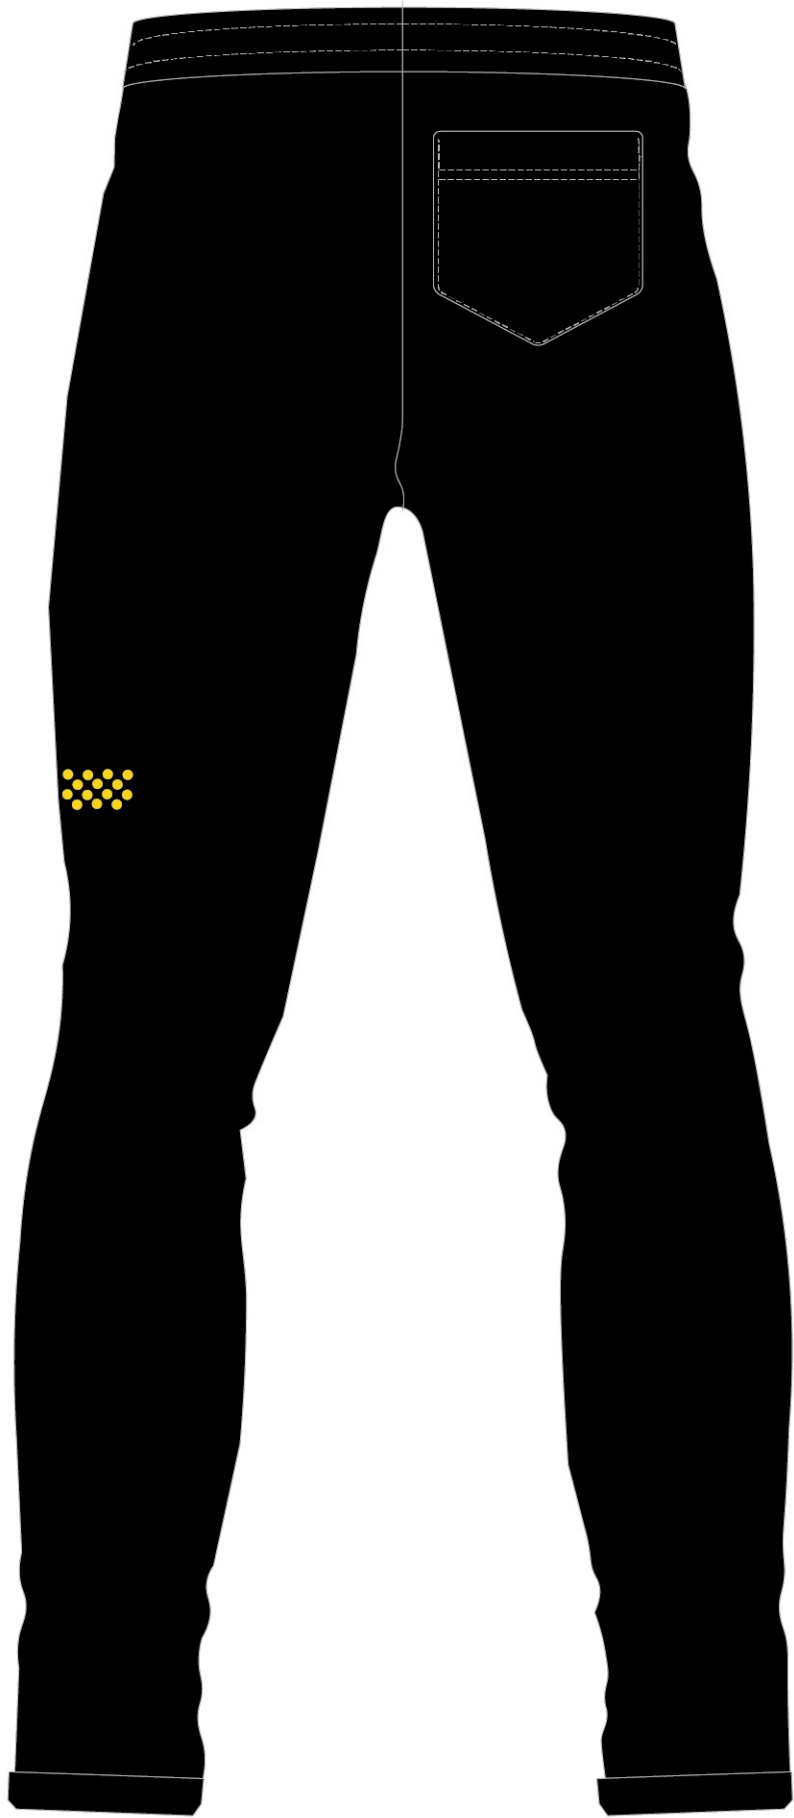

CATALOGUE POUR
LE "SPORTSWEAR"

MSV

Le Mans Sarthe Vélo

Les visuels sont le plus fidèles possibles
mais ne peuvent pas assurer une
similitude parfaite avec le produit

T-SHIRT BLACK

T-SHIRT BLACK

T-SHIRT WHITE

T-SHIRT WHITE

POLO BLACK

POLO BLACK

POLO WHITE

TOGETHER
WE GO
FURTHER!
MSV
Le Mans Sur the Vêlo

POLO WHITE

SURVÊTEMENT HAUT

SURVÊTEMENT HAUT

**TOGETHER
WE GO
FURTHER!**

MSV
Le Mans Sarthe Vélo

SURVÊTEMENT BAS

ENSEMBLE SURVÊTEMENT (HAUT ET BAS)

CASQUETTE

SWEAT A CAPUCHE

SWEAT A CAPUCHE

**TOGETHER
WE GO
FURTHER!**
MSV
Le Mans Sarthe Vélo