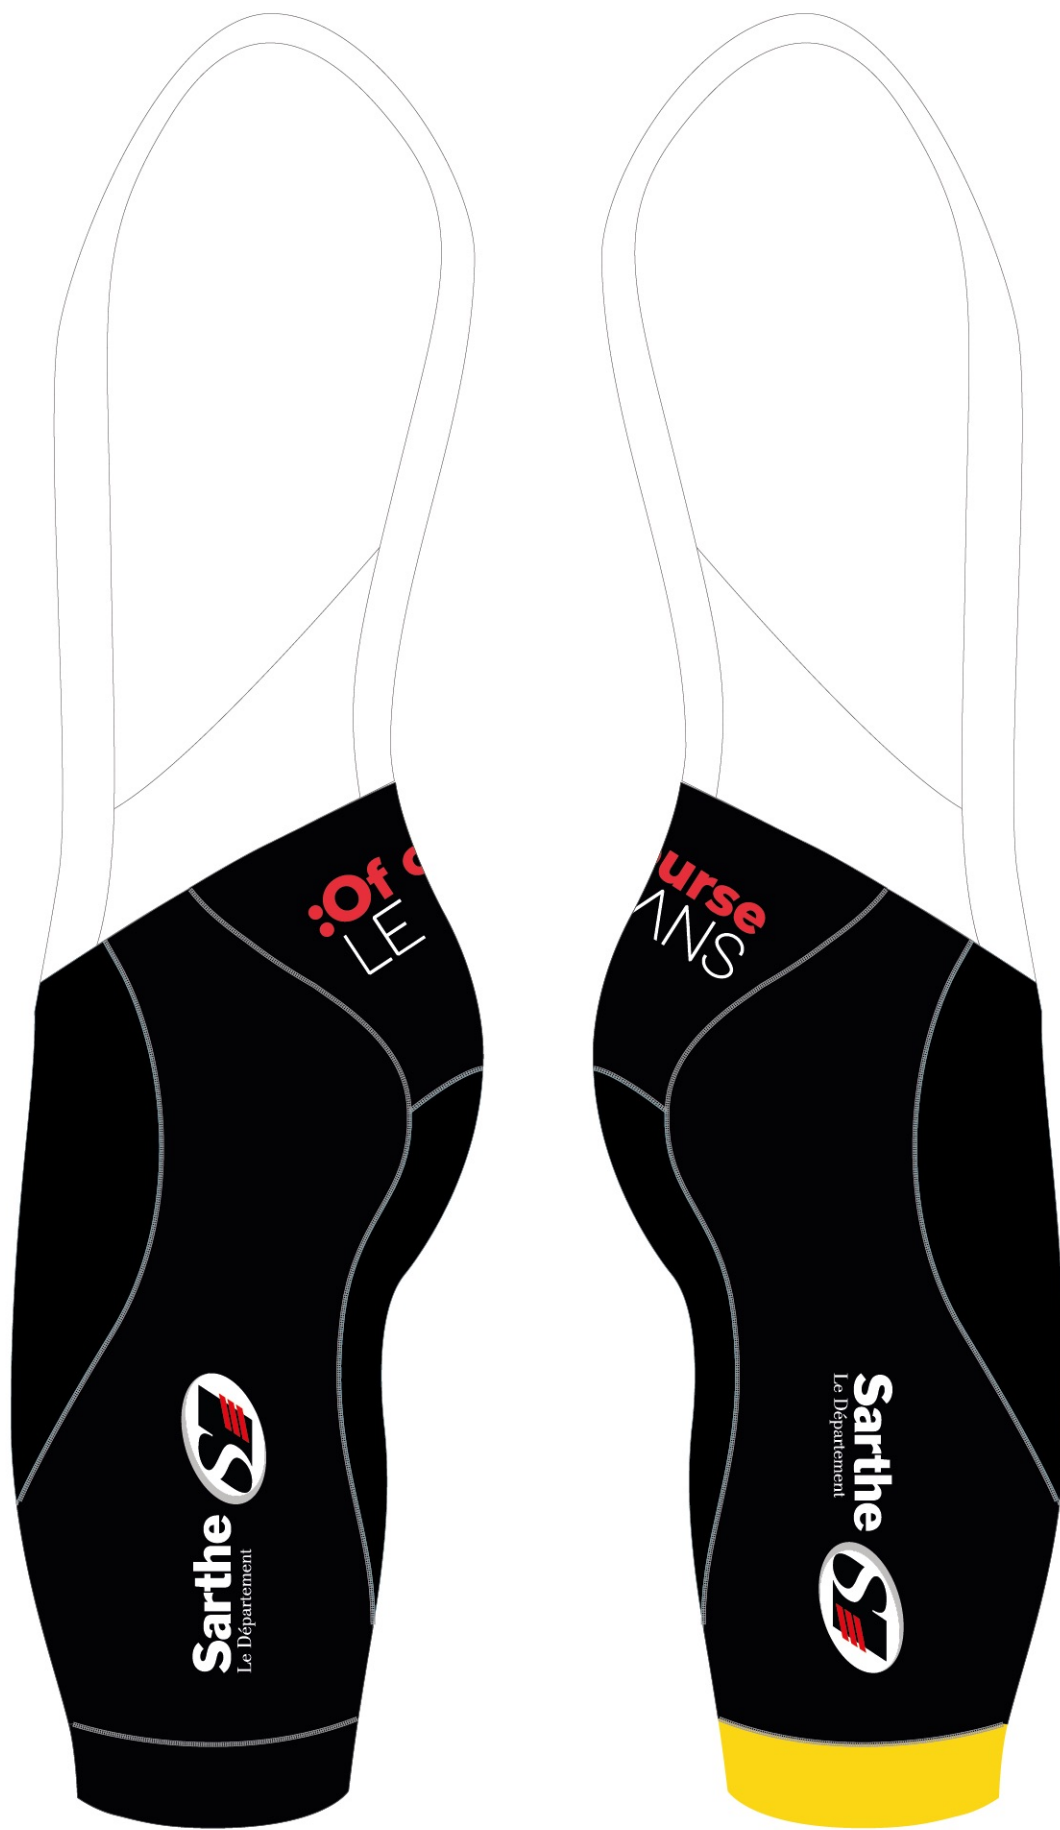

**CATALOGUE POUR LES VÊTEMENTS**  
**"ÉCOLE DE VÉLO ROUTE"**

**MSV**

**Le Mans Sarthe Vélo**

Les visuels sont le plus fidèles possibles  
mais ne peuvent pas assurer une  
similitude parfaite avec le produit

**MAILLOT MANCHES COURTES CLASSIC IDEAL ECOLE DE VELO**

Référence catalogue DIFFUSPORT 1801 A

**MAILLOT MANCHES COURTES CLASSIC IDEAL ECOLE DE VELO**

Référence catalogue DIFFUSPORT 1801 A

## CUISSARD CLASSIC IDEAL ECOLE DE VELO

Référence catalogue DIFFUSPORT 1813

## CUISSARD CLASSIC IDEAL ECOLE DE VELO

Référence catalogue DIFFUSPORT 1813

**MAILLOT MANCHES LONGUES ½ SAISON ISOTHERM**

Référence catalogue DIFFUSPORT 1804

**MAILLOT MANCHES LONGUES ½ SAISON ISOTHERM**

Référence catalogue DIFFUSPORT 1804